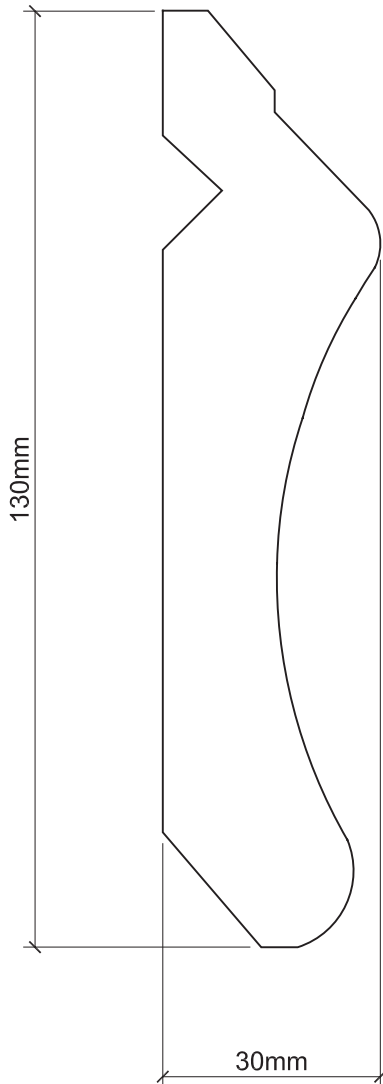

## WRAPPED MDF PROFILES

### CANOPY CORNICE

HEIGHT MM	THICKNESS MM	LENGTH MM
130	30	3050 & 3660