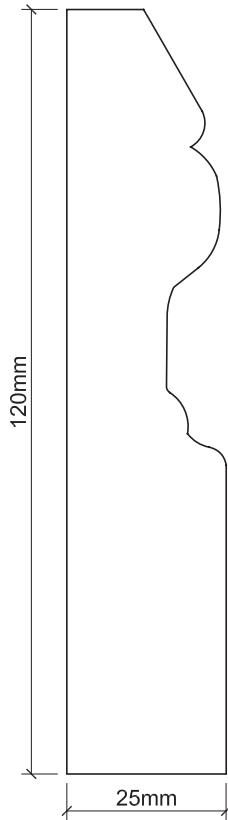

PROMOULD™

WRAPPED MDF PROFILES

HERITAGE (NON-STANDARD)

HEIGHT MM	THICKNESS MM	LENGTH MM
94	25	5400
120	25	5400
150	25	5400
169	25	5400
194	25	5400
219	25	5400
245	25	5400

PROMOULD™

WRAPPED MDF PROFILES

69 DRUM ROAD
COOKSTOWN
CO. TYRONE
NORTHERN IRELAND
BT80 8JQ

T: +44 (0) 28 8676 6831
F: +44 (0) 28 8676 6565
E: INFO@PROMOULD.CO

WWW.PROMOULD.CO

SCALE:

1:1

DATE:

OCT. 2011

DRAWING NO:

14