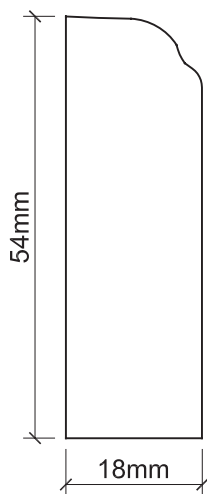

## SHAKER PELMET PROFILE

HEIGHT MM	THICKNESS MM	LENGTH MM
54	18	3050 & 3660