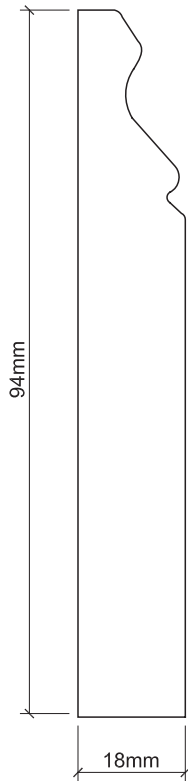

## WRAPPED MDF PROFILES

### SPECIAL OGEE (NON-STANDARD)

HEIGHT MM	THICKNESS MM	LENGTH MM
69	18	4400
94	18	4400
119	18	4400
144	18	4400
169	18	4400
194	18	4400

## WRAPPED MDF PROFILES

69 DRUM ROAD  
COOKSTOWN  
CO. TYRONE  
NORTHERN IRELAND  
BT80 8JQ

T: +44 (0) 28 8676 6831  
F: +44 (0) 28 8676 6565  
E: INFO@PROMOULD.CO

[WWW.PROMOULD.CO](http://WWW.PROMOULD.CO)